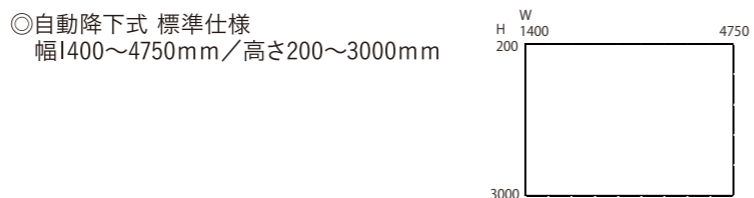

●製作可能寸法

※幅が小さく高さが大きいサイズは下レールが降りにくい場合があります。