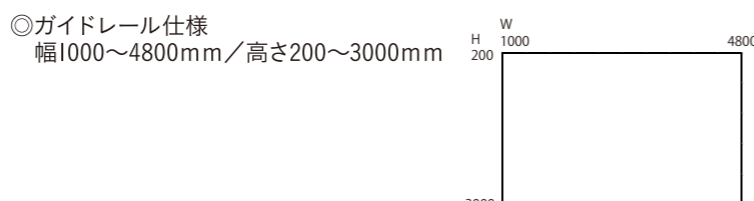

●製作可能寸法

※幅が小さく高さが大きいサイズは下レールが降りにくい場合があります。