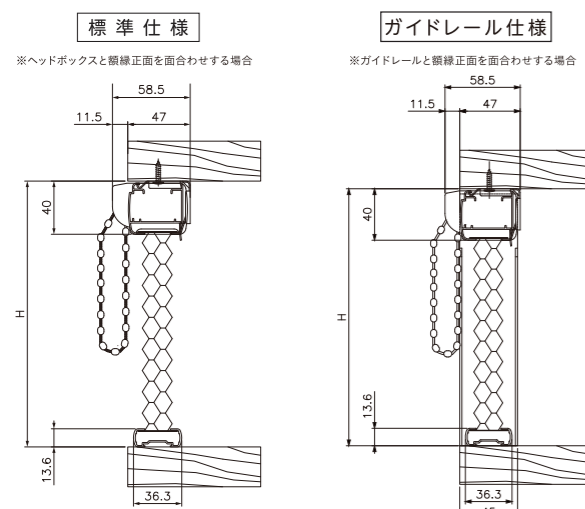

連装タイプ

※アルミレール：ヘッドボックス、下レール

●主要部材カラー対応表

選択・指定必要				アルミレール色に対応し自動設定				
アルミレール色		ガイドレール色		ボールチェーン色		ボックスキャップ・プーリーセット・エンドキャップ色		
WH	DB	WH	NLW	NDW	WH	BK	WH	BK

寸法図 (単位:ミリ)

◎縦断面図

◎横断面図 (ガイドレール仕様の場合) ※ガイドレールと額縁正面を面合わせする場合

●製作可能寸法

※幅が小さく高さが大きいサイズは下レールが降りにくい場合があります。

●たたみ込み寸法 (スクリーンを上たたみ上げた状態)

◎採光タイプ・遮光タイプ スクリーン高さ× $\frac{20}{1000} + 56\text{mm}$

◎防災採光タイプ スクリーン高さ× $\frac{30}{1000} + 56\text{mm}$

※自動降下式は製品の仕様上、たたみあげた際に25mm程下がるため上記寸法にプラス25mmとなります。

●取付け寸法

※1 コード出口部品は額縁からとび出します。
※2 ガイドレールと額縁正面を面合わせする場合。

●ブラケット数

標準仕様	製品幅 (mm)		ガイドレール仕様	製品幅 (mm)	
~2019	~3644	~4750	~2035	~3660	~4800
4個	6個	8個	4個	6個	8個

採寸方法

◎窓枠内取付け (天井付け)

窓枠の幅、高さの内側寸法を測ってください。
ご注意: 窓枠内に取付ける場合 (天井付け)、窓枠の上下で幅寸法が異なる場合があります。幅の計測寸法は上・中・下を計り、一番狭いものとしてください。

【標準仕様】
幅寸法は取付け余裕のため窓枠内側寸法より5ミリ以上引いてご指定ください。

【ガイドレール仕様】
幅、高さ共、窓枠の内側寸法をご指定ください。

◎窓枠を覆う取付け (正面付け)

【標準仕様】
幅、高さ共、窓枠の外側寸法を測ってください。
※その他ご希望の寸法がある場合は、製品完成寸法にてご指定ください。

【ガイドレール仕様】
正面付けはできません。

単位:ミリ

製品高さ (H)	ボールチェーン長さ
H ≤ 900	700
900 < H ≤ 1300	1000
1300 < H ≤ 1800	1300
1800 < H ≤ 2600	1600
2600 < H	1900