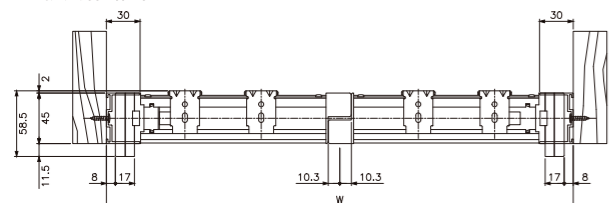

連装タイプ

※アルミレール：ヘッドボックス、下レール

●主要部材カラー対応表

選択・指定必要				アルミレール色に対応し自動設定				
アルミレール色		ガイドレール色		ボールチェーン色		ボックスキャップ・プーリーセット・エンドキャップ色		
WH	DB	WH	NLW	NDW	WH	BK	WH	BK

寸法図 (単位:ミリ)

◎縦断面図

◎横断面図 (ガイドレール仕様の場合) ※ガイドレールと額縁正面を面合わせする場合

●製作可能寸法

※幅が小さく高さが大きいサイズは下レールが降りにくい場合があります。

●たたみ込み寸法 (スクリーンを上たたみ上げた状態)

◎採光タイプ・遮光タイプ スクリーン高さ× $\frac{20}{1000} + 56\text{mm}$

◎防災採光タイプ スクリーン高さ× $\frac{30}{1000} + 56\text{mm}$

※自動降下式は製品の仕様上、たたみあげた際に25mm程下がるため上記寸法にプラス25mmとなります。

●取付け寸法

※1 コード出口部品は額縁からとび出します。
※2 ガイドレールと額縁正面を面合わせする場合。

●ブラケット数

標準仕様	製品幅 (mm)		ガイドレール仕様	製品幅 (mm)	
~2019	~3644	~4750	~2035	~3660	~4800
4個	6個	8個	4個	6個	8個

採寸方法

◎窓枠内取付け (天井付け)

窓枠の幅、高さの内側寸法を測ってください。
ご注意: 窓枠内に取付ける場合 (天井付け)、窓枠の上下で幅寸法が異なる場合があります。幅の計測寸法は上・中・下を計り、一番狭いものとしてください。

【標準仕様】
幅寸法は取付け余裕のため窓枠内側寸法より5ミリ以上引いてご指定ください。

【ガイドレール仕様】
幅、高さ共、窓枠の内側寸法をご指定ください。

◎窓枠を覆う取付け (正面付け)

【標準仕様】
幅、高さ共、窓枠の外側寸法を測ってください。
※その他ご希望の寸法がある場合は、製品完成寸法にてご指定ください。

【ガイドレール仕様】
正面付けはできません。

単位:ミリ

製品高さ (H)	ボールチェーン長さ
H ≤ 900	700
900 < H ≤ 1300	1000
1300 < H ≤ 1800	1300
1800 < H ≤ 2600	1600
2600 < H	1900