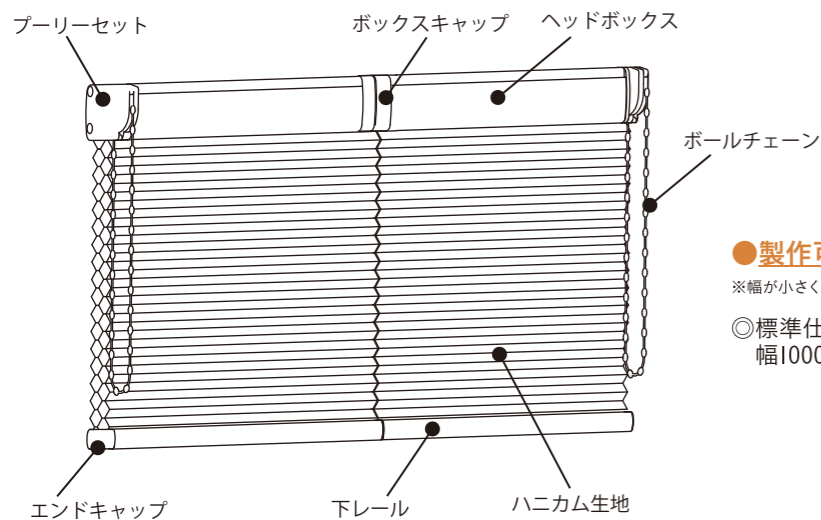

連装タイプ

※アルミレール：ヘッドボックス、下レール

●主要部材カラー対応表

選択・指定必要				アルミレール色に対応し自動設定				
アルミレール色		ガイドレール色		ボールチェーン色		ボックスキャップ・プーリーセット・エンドキャップ色		
WH	DB	WH	NLW	NDW	WH	BK	WH	BK

寸法図 (単位:ミリ)

◎縦断面図

◎横断面図 (ガイドレール仕様の場合) ※ガイドレールと額縁正面を面合わせする場合

●製作可能寸法

※幅が小さく高さが大きいサイズは下レールが降りにくい場合があります。

●たたみ込み寸法 (スクリーンを上たたみ上げた状態)

◎採光タイプ・遮光タイプ スクリーン高さ× $\frac{20}{1000} + 56\text{mm}$

◎防災採光タイプ スクリーン高さ× $\frac{30}{1000} + 56\text{mm}$

※自動降下式は製品の仕様上、たたみあげた際に25mm程下がるため上記寸法にプラス25mmとなります。

●取付け寸法

※1 コード出口部品は額縁からとび出します。
※2 ガイドレールと額縁正面を面合わせする場合。

●ブラケット数

標準仕様	製品幅 (mm)		ガイドレール仕様	製品幅 (mm)	
~2019	~3644	~4750	~2035	~3660	~4800
4個	6個	8個	4個	6個	8個

採寸方法

◎窓枠内取付け (天井付け)

窓枠の幅、高さの内側寸法を測ってください。
ご注意: 窓枠内に取付ける場合 (天井付け)、窓枠の上下で幅寸法が異なる場合があります。幅の計測寸法は上・中・下を計り、一番狭いものとしてください。

【標準仕様】
幅寸法は取付け余裕のため窓枠内側寸法より5ミリ以上引いてご指定ください。

【ガイドレール仕様】
幅、高さ共、窓枠の内側寸法をご指定ください。

◎窓枠を覆う取付け (正面付け)

【標準仕様】
幅、高さ共、窓枠の外側寸法を測ってください。
※その他ご希望の寸法がある場合は、製品完成寸法にてご指定ください。

【ガイドレール仕様】
正面付けはできません。

単位:ミリ

製品高さ (H)	ボールチェーン長さ
H ≤ 900	700
900 < H ≤ 1300	1000
1300 < H ≤ 1800	1300
1800 < H ≤ 2600	1600
2600 < H	1900