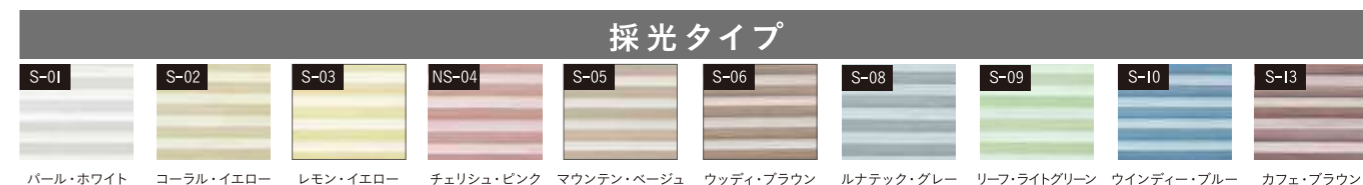

防災採光タイプ

遮光タイプ

アルミレールカラーバリエーション

ガイドレールカラーバリエーション