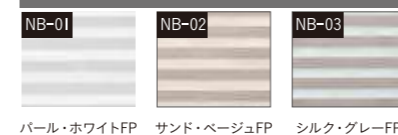

●ボールチェーンの長さもご指定ください。(高窓に取付ける場合等)

取付け面からボールチェーンの末端までの長さです。最小約700ミリから約300ミリピッチで最大約4600ミリまでとなります。ご指定のない場合は、右表の長さとなります。

発注方法

1. セイキのハニカム・サーモスクリーンをご指定ください。
2. 連装タイプ又は連装タイプ自動降下式のどちらかをご指定ください。
3. 標準仕様又はガイドレール仕様のどちらかをご指定ください。
4. 製品サイズを1ミリ単位でご指定ください。
【標準仕様の場合】製品完成寸法になりますのでご注意ください。
【ガイドレール仕様の場合 (天井付けのみ)】幅、高さ共、窓枠の内側寸法をご指定ください。
5. 生地カラー番号をご指定ください。
6. ヘッドボックス、下レールのアルミ色 (WH・DB) をご指定ください。
7. 製品台数をご指定ください。
8. オプション部品が必要な場合、以下から品名と数量をご指定ください。
延長取付けブラケット、スペーサー
9. ガイドレール色をご指定ください。 ※ガイドレール仕様の場合のみ
10. 特記事項 ※ボールチェーンの長さ指定等

※ボールチェーン位置は左側のスクリーンは左端、右側のスクリーンは右端となります。

【ご注文例】

1	製品名	セイキのハニカム・サーモスクリーン
2	製品タイプ	連装タイプ自動降下式
3	仕様	ガイドレール仕様
4	幅	3456ミリ
4	高さ	1234ミリ
5	生地カラー番号	S-01
6	アルミレール色	WH
7	台数	1台
8	オプション部品	
9	ガイドレール色	ライトウッド (NLW)
10	特記事項	ボールチェーンの長さ2500ミリ

ダブルハニカム生地 カラーバリエーション

屋外側はデザイン性を考慮し、白の統一色となっています。(遮光タイプはグレー色)
本製品は布素材の特性上、製品によって色に多少の濃淡やばらつきがある場合がありますことを予めご了承ください。

防災採光タイプ

遮光タイプ

アルミレールカラーバリエーション

ガイドレールカラーバリエーション