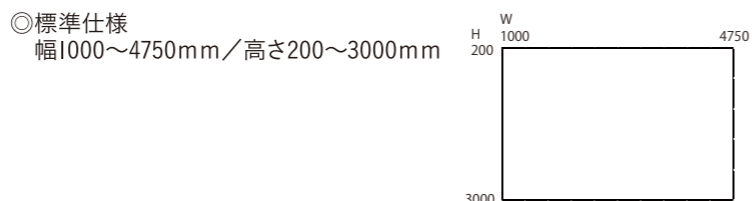

●製作可能寸法

※幅が小さく高さが大きいサイズは下レールが降りにくい場合があります。