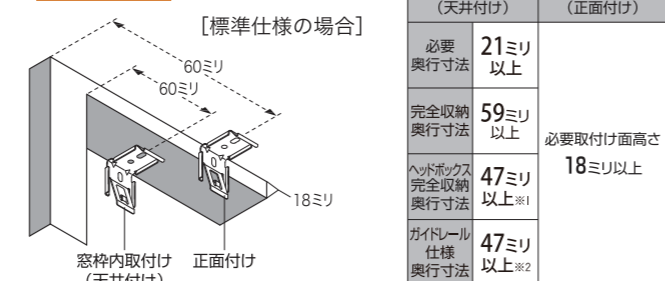

連装タイプ

※アルミレール：ヘッドボックス、下レール

●主要部材カラー対応表

選択・指定必要				アルミレール色に対応し自動設定				
アルミレール色		ガイドレール色		ボールチェーン色		ボックスキャップ・プーリーセット・エンドキャップ色		
WH	DB	WH	NLW	NDW	WH	BK	WH	BK

寸法図 (単位:ミリ)

◎縦断面図

◎横断面図 (ガイドレール仕様の場合) ※ガイドレールと額縁正面を面合わせする場合

●製作可能寸法

※幅が小さく高さが大きいサイズは下レールが降りにくい場合があります。

●たたみ込み寸法 (スクリーンを上たたみ上げた状態)

◎採光タイプ・遮光タイプ スクリーン高さ× $\frac{20}{1000} + 56\text{mm}$

◎防災採光タイプ スクリーン高さ× $\frac{30}{1000} + 56\text{mm}$

※自動降下式は製品の仕様上、たたみあげた際に25mm程下がるため上記寸法にプラス25mmとなります。

●取付け寸法

※1 コード出口部品は額縁からとび出します。
※2 ガイドレールと額縁正面を面合わせする場合。

●ブラケット数

標準仕様	製品幅 (mm)		ガイドレール仕様	製品幅 (mm)	
~2019	~3644	~4750	~2035	~3660	~4800
4個	6個	8個	4個	6個	8個

採寸方法

◎窓枠内取付け (天井付け)

窓枠の幅、高さの内側寸法を測ってください。
ご注意: 窓枠内に取付ける場合 (天井付け)、窓枠の上下で幅寸法が異なる場合があります。幅の計測寸法は上・中・下を計り、一番狭いものとしてください。

【標準仕様】
幅寸法は取付け余裕のため窓枠内側寸法より5ミリ以上引いてご指定ください。

【ガイドレール仕様】
幅、高さ共、窓枠の内側寸法をご指定ください。

◎窓枠を覆う取付け (正面付け)

【標準仕様】
幅、高さ共、窓枠の外側寸法を測ってください。
※その他ご希望の寸法がある場合は、製品完成寸法にてご指定ください。

【ガイドレール仕様】
正面付けはできません。

単位:ミリ

製品高さ (H)	ボールチェーン長さ
H ≤ 900	700
900 < H ≤ 1300	1000
1300 < H ≤ 1800	1300
1800 < H ≤ 2600	1600
2600 < H	1900