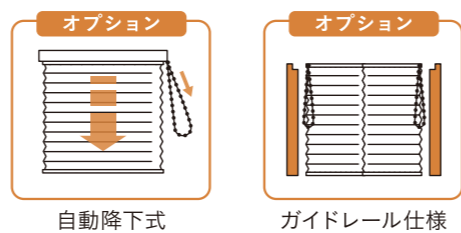

連装タイプ

※アルミレール：ヘッドボックス、下レール

●主要部材カラー対応表

選択・指定必要				アルミレール色に対応し自動設定				
アルミレール色		ガイドレール色		ボールチェーン色		ボックスキャップ・プーリーセット・エンドキャップ色		
WH	DB	WH	NLW	NDW	WH	BK	WH	BK

寸法図 (単位:ミリ)

◎縦断面図

◎横断面図 (ガイドレール仕様の場合) ※ガイドレールと額縁正面を面合わせする場合

●製作可能寸法

※幅が小さく高さが大きいサイズは下レールが降りにくい場合があります。

●たたみ込み寸法 (スクリーンを上たたみ上げた状態)

◎採光タイプ・遮光タイプ スクリーン高さ× $\frac{20}{1000} + 56\text{mm}$

◎防災採光タイプ スクリーン高さ× $\frac{30}{1000} + 56\text{mm}$

※自動降下式は製品の仕様上、たたみあげた際に25mm程下がるため上記寸法にプラス25mmとなります。