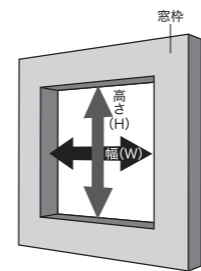

●製作可能寸法

※幅が小さく高さが大きいサイズは下レールが降りにくい場合があります。

●たたみ込み寸法 (スクリーンを上たたみ上げた状態)

◎採光タイプ・遮光タイプ スクリーン高さ× $\frac{20}{1000} + 56\text{mm}$

◎防災採光タイプ スクリーン高さ× $\frac{30}{1000} + 56\text{mm}$

※自動降下式は製品の仕様上、たたみあげた際に25mm程下がるため上記寸法にプラス25mmとなります。

●取付け寸法

※1 コード出口部品は額縁からとび出します。
※2 ガイドレールと額縁正面を面合わせする場合。

●ブラケット数

標準仕様	製品幅 (mm)		ガイドレール仕様	製品幅 (mm)	
~2019	~3644	~4750	~2035	~3660	~4800
4個	6個	8個	4個	6個	8個

採寸方法

◎窓枠内取付け (天井付け)

窓枠の幅、高さの内側寸法を測ってください。
ご注意: 窓枠内に取付ける場合 (天井付け)、窓枠の上下で幅寸法が異なる場合があります。幅の計測寸法は上・中・下を計り、一番狭いものとしてください。

【標準仕様】
幅寸法は取付け余裕のため窓枠内側寸法より5ミリ以上引いてご指定ください。

【ガイドレール仕様】
幅、高さ共、窓枠の内側寸法をご指定ください。

◎窓枠を覆う取付け (正面付け)

【標準仕様】
幅、高さ共、窓枠の外側寸法を測ってください。
※その他ご希望の寸法がある場合は、製品完成寸法にてご指定ください。

【ガイドレール仕様】
正面付けはできません。

単位:ミリ

製品高さ (H)	ボールチェーン長さ
H ≤ 900	700
900 < H ≤ 1300	1000
1300 < H ≤ 1800	1300
1800 < H ≤ 2600	1600
2600 < H	1900