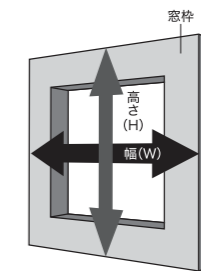

●製作可能寸法

※幅が小さく高さが大きいサイズは下レールが降りにくい場合があります。

●たたみ込み寸法 (スクリーンを上たたみ上げた状態)

◎採光タイプ・遮光タイプ スクリーン高さ× $\frac{20}{1000} + 56\text{mm}$

◎防災採光タイプ スクリーン高さ× $\frac{30}{1000} + 56\text{mm}$

※自動降下式は製品の仕様上、たたみあげた際に25mm程下がるため上記寸法にプラス25mmとなります。

●取付け寸法

※1 コード出口部品は額縁からとび出します。
※2 ガイドレールと額縁正面を面合わせする場合。

●ブラケット数

標準仕様	製品幅 (mm)		ガイドレール仕様	製品幅 (mm)	
~2019	~3644	~4750	~2035	~3660	~4800
4個	6個	8個	4個	6個	8個

採寸方法

◎窓枠内取付け (天井付け)

窓枠の幅、高さの内側寸法を測ってください。
ご注意: 窓枠内に取付ける場合 (天井付け)、窓枠の上下で幅寸法が異なる場合があります。幅の計測寸法は上・中・下を計り、一番狭いものとしてください。

【標準仕様】
幅寸法は取付け余裕のため窓枠内側寸法より5ミリ以上引いてご指定ください。

【ガイドレール仕様】
幅、高さ共、窓枠の内側寸法をご指定ください。

◎窓枠を覆う取付け (正面付け)

【標準仕様】
幅、高さ共、窓枠の外側寸法を測ってください。
※その他ご希望の寸法がある場合は、製品完成寸法にてご指定ください。

【ガイドレール仕様】
正面付けはできません。

単位:ミリ

製品高さ (H)	ボールチェーン長さ
H ≤ 900	700
900 < H ≤ 1300	1000
1300 < H ≤ 1800	1300
1800 < H ≤ 2600	1600
2600 < H	1900