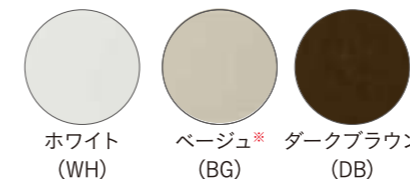

### 【ご注文例】

1	製品名	セイキのハニカム・サーモスクリーン
2	製品タイプ	傾斜台形タイプ
3	取付け方法	窓枠内取付け(天井付け)
4	幅(上)	678ミリ
	幅(下)	567ミリ
	高さ(右)	1234ミリ
	高さ(左)	1000ミリ
5	操作位置	右操作
6	生地カラー番号	S-01
7	アルミレール色	WH
8	台数	2台
9	オプション部品	延長取付ブラケット/2セット
10	特記事項	操作コードの長さ3000ミリ

## ダブルハニカム生地 カラーバリエーション

屋外側はデザイン性を考慮し、白の統一色となっています。(透光タイプはグレー色)  
本製品は布素材の特性上、製品によって色に多少の濃淡やぼろつきがある場合がありますことを予めご了承ください。

## アルミレールカラーバリエーション

※ベージュ(BG)はスタンダード・ツーウェイ・傾斜台形・ボトムアップタイプのみ選べます。