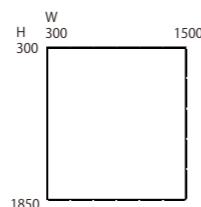

# 傾斜台形タイプ

※アルミレール：上レール、下レール

## ●製作可能寸法

◎採光タイプのみ  
幅300~1500mm / 高さ300~1850mm

## 寸法図 (単位：ミリ)