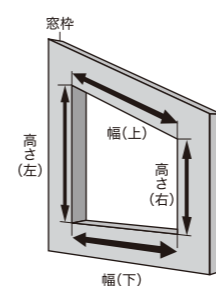

## ●たたみ込み寸法 (出荷時などスクリーンを完全にたたみ上げた状態)

※スクリーン上部の三角形部分は開閉操作できません。  
(取付高さ等によっては開閉操作ができる場合があります。)

◎採光タイプのみ  $\text{スクリーン高さ} \times \frac{20}{1000} + 30\text{mm}$

## ●取付け寸法

	窓枠内取付け(天井付け)	窓枠を覆う取付け(正面付け)
必要取付寸法	13ミリ以上	必要取付け面高さ 17ミリ以上
完全収納 取付寸法	54ミリ以上	

## 採寸方法

斜めの角度が最大35度まで製作可能です。必ず4辺の寸法をご指定ください。

### ◎窓枠内取付け(天井付け)

窓枠の幅(上)、窓枠の幅(下)、高さ(右)、高さ(左)の内側寸法を測ってください。

※窓枠の幅(上)は下辺と左右辺が直角なものとし、こちらで算出した数値を正とします。

※ご指定の寸法内に十分納まるサイズで製造いたします。開閉動作のため、幅はご指定寸法より小さくなります。