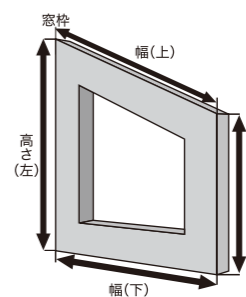

## 採寸方法

斜めの角度が最大35度まで製作可能です。必ず4辺の寸法をご指定ください。

### ◎窓枠内取付け(天井付け)

窓枠の幅(上)、窓枠の幅(下)、高さ(右)、高さ(左)の内側寸法を測ってください。

※窓枠の幅(上)は下辺と左右辺が直角なものとし、こちらで算出した数値を正とします。

※ご指定の寸法内に十分納まるサイズで製造いたします。開閉動作のため、幅はご指定寸法より小さくなります。

### ◎窓を覆う取付け(正面付け)

幅(上)、幅(下)、高さ(右)、高さ(左)共、窓枠の外側寸法を測ってください。

※その他ご希望の寸法がある場合は、製品完成寸法にてご指定ください。

※窓枠の幅(上)は下辺と左右辺が直角なものとし、こちらで算出した数値を正とします。

※ご指定の寸法内に十分納まるサイズで製造いたします。開閉動作のため、幅はご指定寸法より小さくなります。