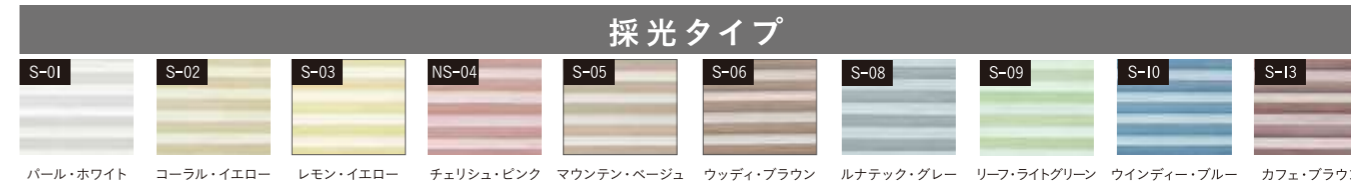

ダブルハニカム生地 カラーバリエーション

屋外側はデザイン性を考慮し、白の統一色となっています。(透光タイプはグレー色)
本製品は布素材の特性上、製品によって色に多少の濃淡やぼろつきがある場合がありますことを予めご了承ください。