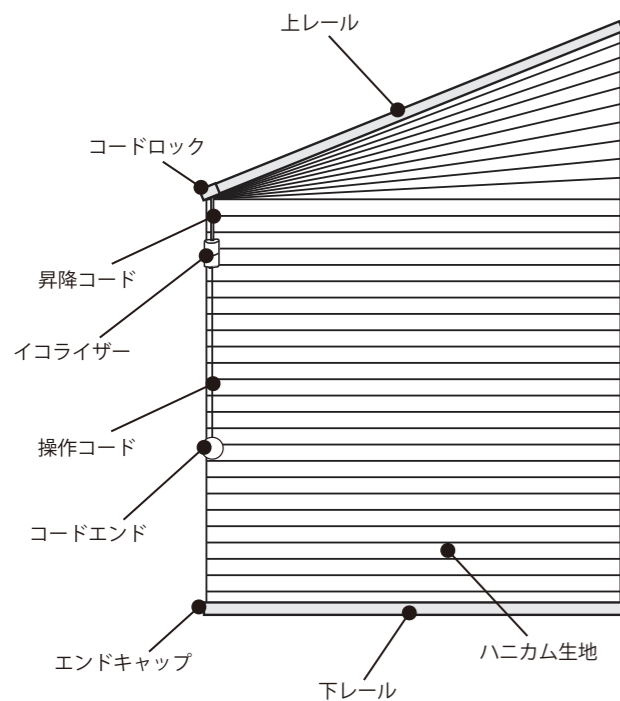

# 傾斜台形タイプ

※アルミレール：上レール、下レール

## ●製作可能寸法

◎採光タイプのみ  
幅300~1500mm / 高さ300~1850mm

## 採寸方法

斜めの角度が最大35度まで製作可能です。必ず4辺の寸法をご指定ください。