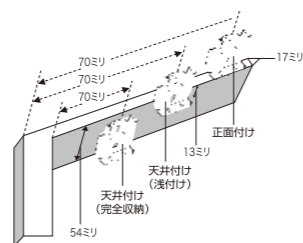

## 寸法図 (単位：ミリ)

### ◎縦断面図

## ●たたみ込み寸法 (出荷時などスクリーンを完全にたたみ上げた状態)

※スクリーン上部の三角形部分は開閉操作できません。  
(取付高さ等によっては開閉操作ができる場合があります。)

◎採光タイプのみ  $\text{スクリーン高さ} \times \frac{20}{1000} + 30\text{mm}$

## ●取付け寸法

	窓枠内取付け(天井付け)	窓枠を覆う取付け(正面付け)
必要取付寸法	13ミリ以上	必要取付け面高さ 17ミリ以上
完全収納 取付寸法	54ミリ以上	