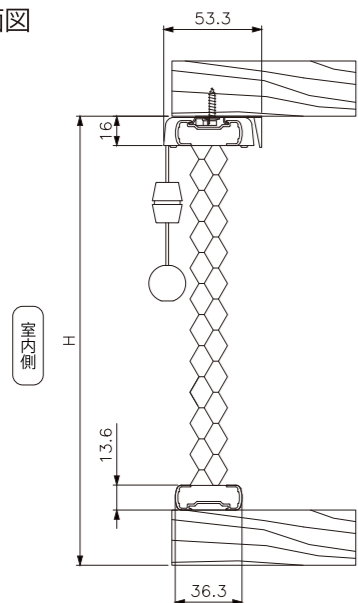

寸法図 (単位：ミリ)

◎縦断面図